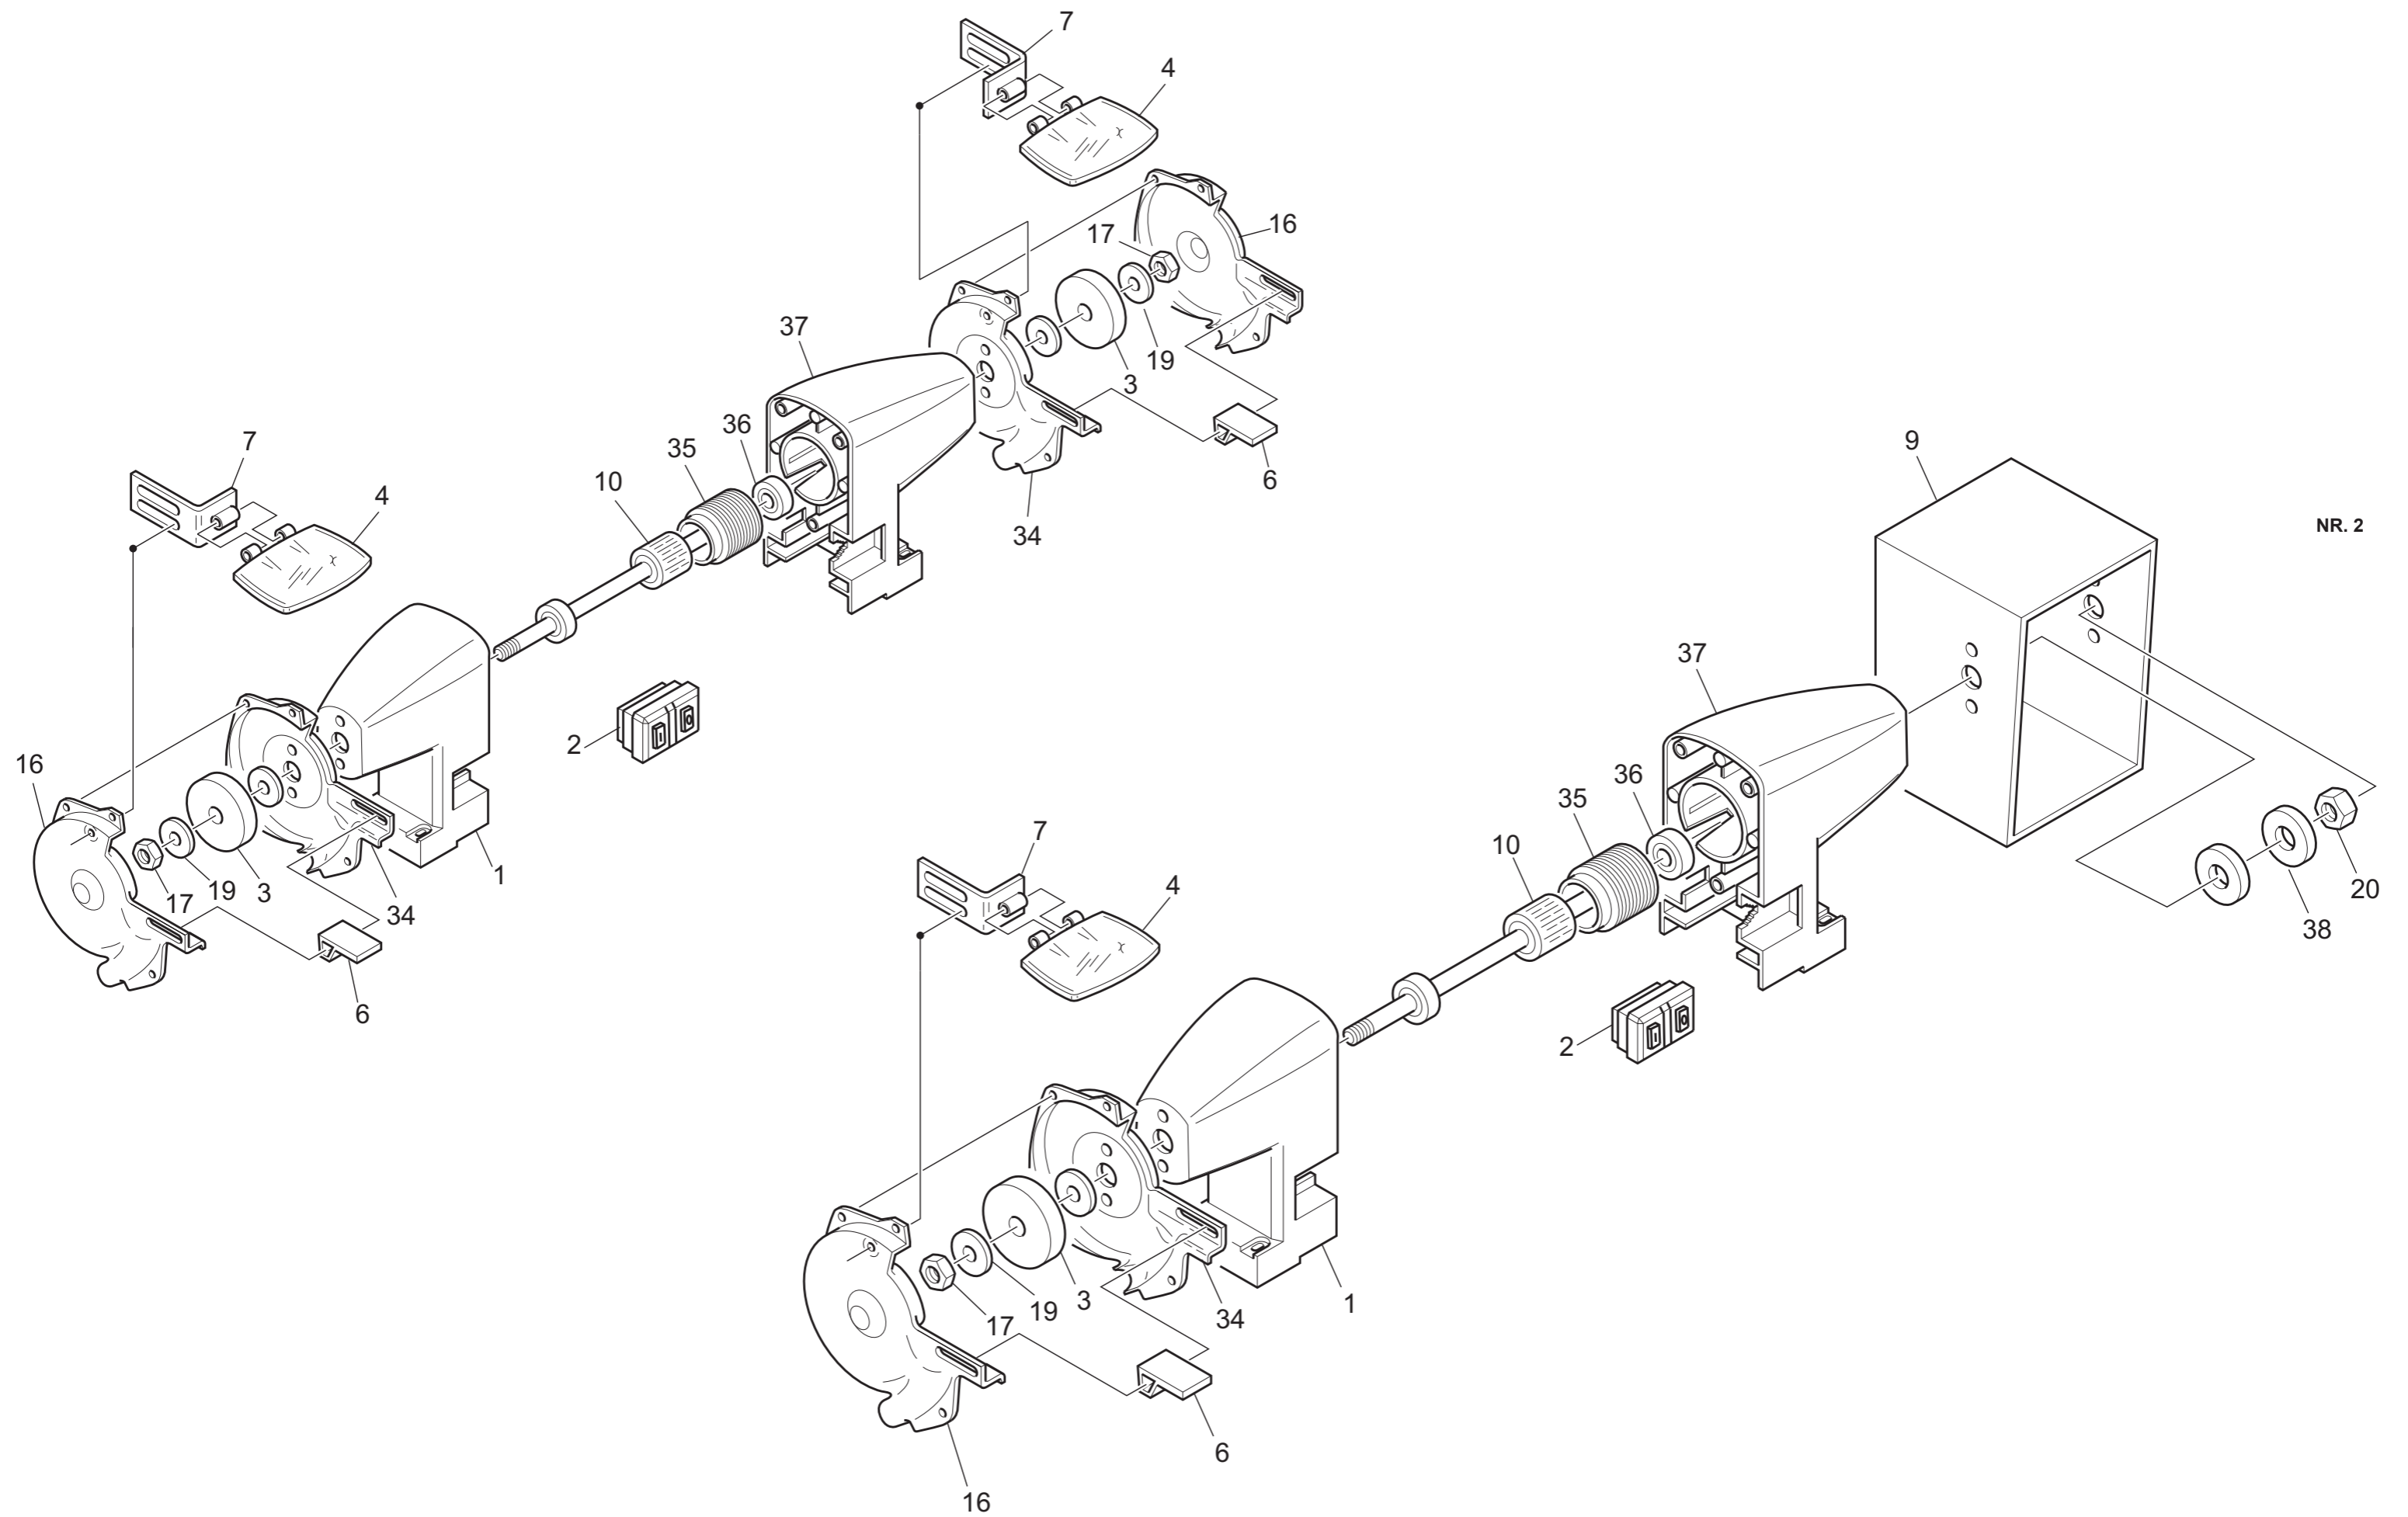

NR. 1

404-424-405-425

Art.
404
405

Cod. / Kode
8015420
8015620

Descrizione / Description / Beschreibung
Smerigliatrici serie Expert
Touret serie Expert - Schleifmaschine Expert serie

Pag. / Seite
2 / 2

	Art.404 Cod.8015420	Art.405 Cod.8015620	Art.424 Cod.8025420	Art.425 Cod.8025620
1	5042767	5042767	5042767	5042767
2	0802618	0802618	0802618	0802618
3	D.150x20x16	D.200xx20x16	D.150x20x16	D.200xx20x16
4	7075020	7075021	7075020	7075021
6	5130599	5130345	5130599	5130345
7	5183076	5183043	5183076	5183043
9	/	/	5182255	5182255
10	7013573	7013598	7013601	7013599
16	7180706	7180718	7180706	7180718
17	5100114	5100114	5100114	5100114
19	5190272	5190275	5180272	5190275
20	/	/	5100110	5100110
34	7180706	7180718	7180706	7180718
35	5024326	5024326	5024326	5024326
36	0526202	0526202	0526202	0526202
37	5042767	5042767	5042767	5042767
38	/	/	5190275	5190275
39	5100115	5100115	/	/
40	/	/	0526003	0526003