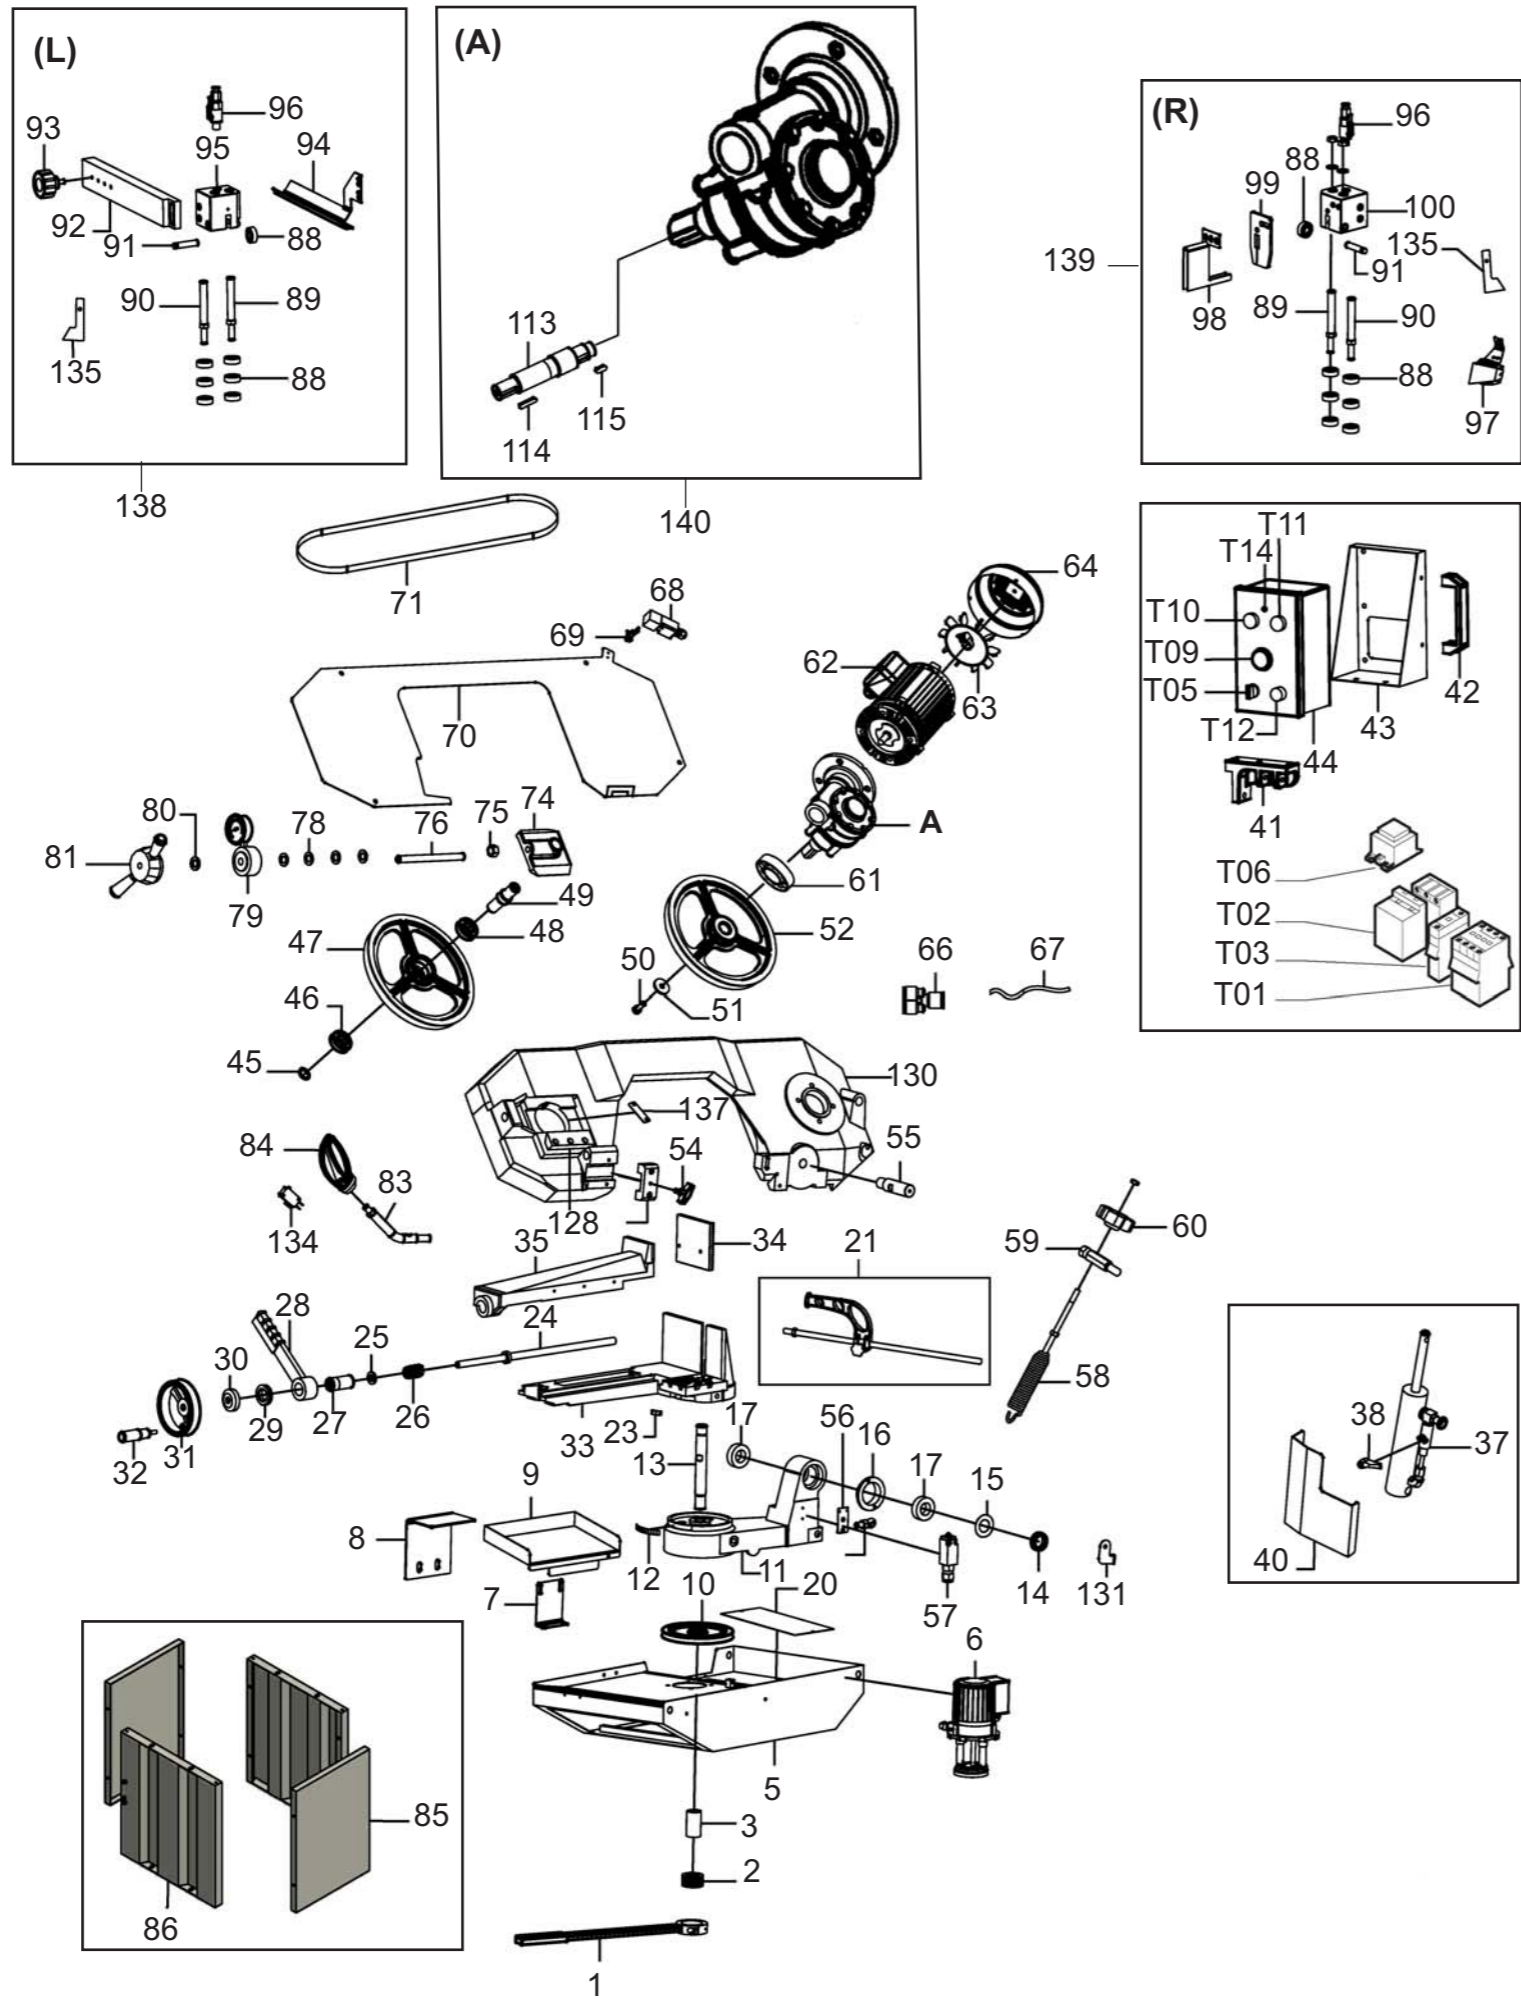

N251DA XL

TAVOLE RICAMBI - SPARE PARTS - ERSATZTEILE - PIÈCES DE RECHANGE - REPUESTOS - PEÇAS DE MUDANÇA - AFBEELDINGEN

NR. 1

POS.	COD./KOD.	NOTE/MERKE/NOTES/ NOTA/NOTAS	POS.	COD./KOD.	NOTE/MERKE/NOTES/ NOTA/NOTAS
1	5.14.21.08		64	5.18.29.40	
2	5.10.01.57		66	0.24.14.66	
3	5.06.30.70		67	1.72.58.09	
5	5.13.38.01		68	0.80.12.14	
6	7.11.35.33		69	0.14.01.19	
7	5.13.09.83		70	5.18.19.02	
8	5.13.80.84		71	3.28.00.42	
9	5.13.38.02		74	5.13.09.87	
10	5.06.40.30		75	0.10.01.16	
11	5.13.38.03		76	5.17.30.38	
12	5.40.27.59		78	5.08.01.84	
13	5.10.03.49		79	0.24.10.02	
14	5.10.01.58		80	0.71.18.31	
15	5.12.40.92		81	0.14.01.20	
16	5.18.25.92		83	5.14.21.10	
17	0.55.12.03		84	0.14.01.21	
20	5.18.25.93		85	5.13.38.06	
21	7.13.07.29		86	5.18.19.03	
23	5.15.95.23		88	0.60.06.08	
24	5.10.03.50		89	5.10.00.94	
25	0.60.61.29		90	5.10.00.95	
26	5.10.21.40		91	5.10.03.54	
27	5.06.30.71		92	5.13.09.88	
28	5.14.21.09		93	0.14.01.22	
29	0.55.14.06		94	5.18.19.04	
30	5.18.25.94		95	5.13.09.89	
31	0.14.01.17		96	0.24.03.11	
32	0.14.40.05		97	3.23.61.11	
33	5.04.29.05		98	5.18.19.05	
34	5.15.26.29		99	5.18.19.06	
35	5.13.09.84		100	5.13.09.90	
37	7.24.10.07		113	5.00.20.58	
38	0.14.70.30		114	0.15.01.55	
40	5.18.19.09		115	0.15.01.56	
41	5.13.38.04		128	5.13.09.91	
42	0.14.40.06		130	5.04.29.06	
43	5.13.38.05		131	5.13.09.92	
45	0.15.51.58		134	0.80.23.28	
46	0.60.62.05		135	5.18.19.08	
47	5.21.42.39		137	5.18.19.10	
48	0.60.62.05		138	7.13.25.41	
49	5.00.15.79		139	7.13.25.42	
50	5.10.03.51		140	7.21.10.06	
51	5.12.40.93		T01	0.81.00.24	
52	5.21.40.40		T02	0.81.00.25	
53	5.15.26.30		T05	0.82.00.17	
54	5.13.09.85		T06	0.84.02.11	
55	5.10.03.52		T07	0.89.21.11	
56	5.13.09.86		T09	0.80.60.30	
57	0.80.12.13		T10	0.80.60.31	
58	5.08.01.83		T11	0.80.60.32	
59	5.10.03.53		T12	0.82.00.18	
60	0.14.01.18		T14	0.89.40.18	
61	0.52.62.07				
62	7.80.18.59				
63	5.11.20.35				