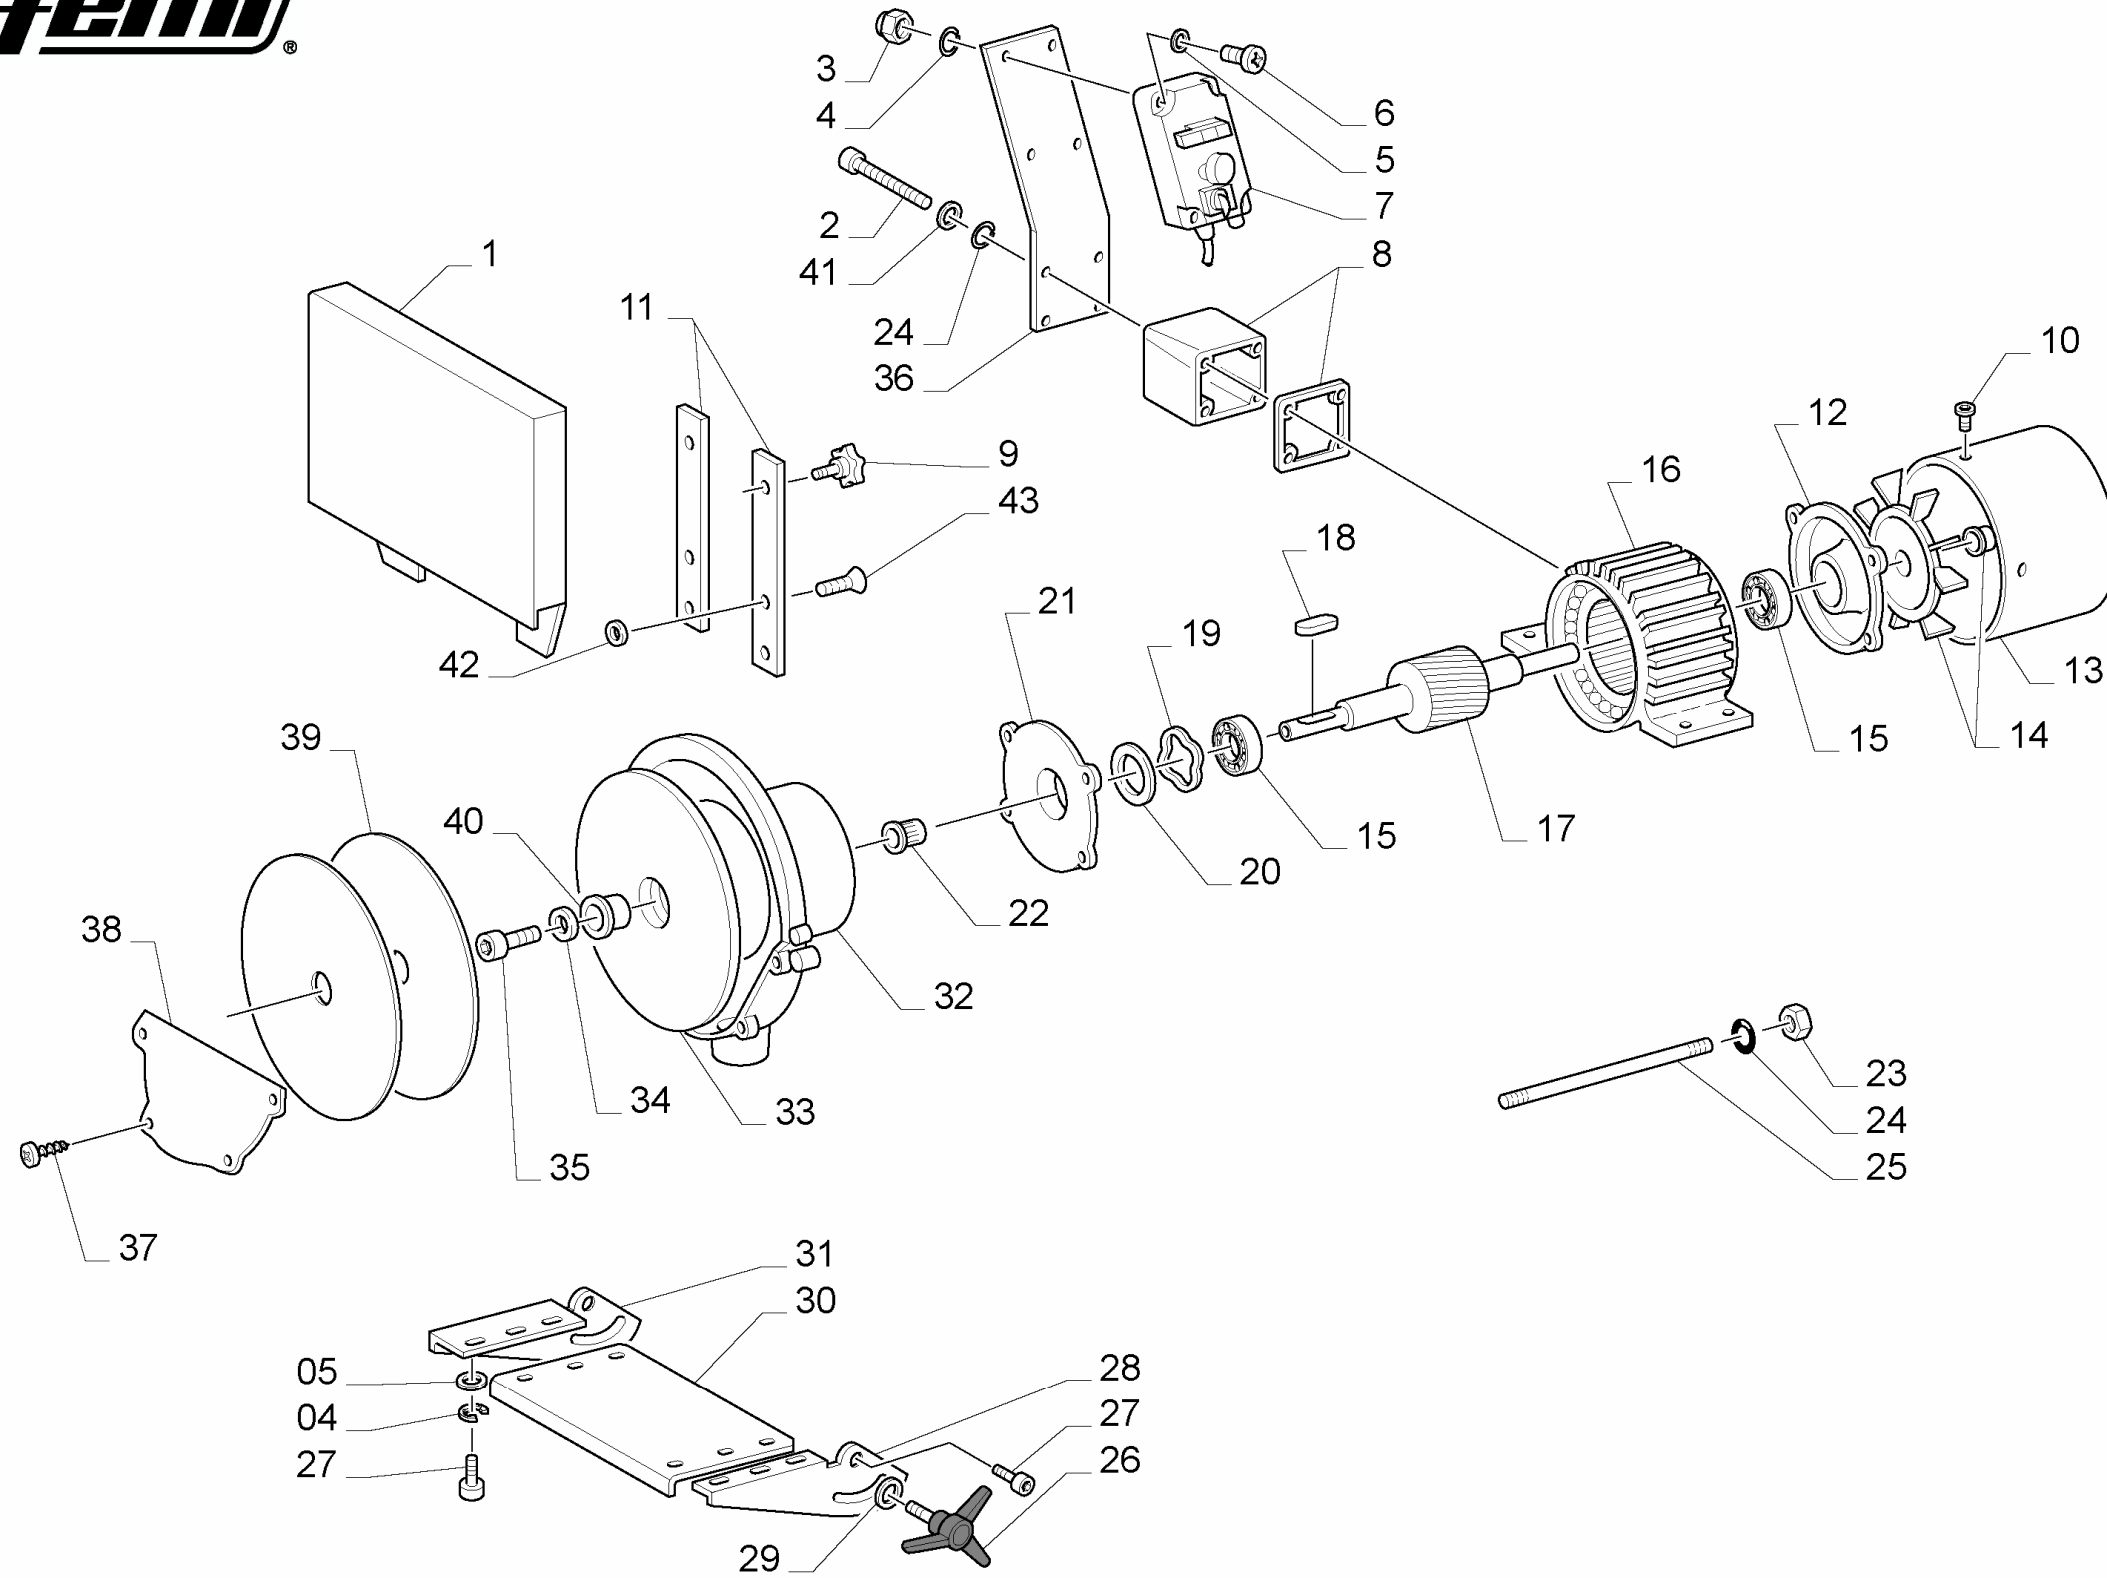

Descrizione / Description / Beschreibung

Levigatrice a disco - Ponceuse a disque - Scheibenschleifmaschine

Art.
522B

Cod. / Kode
8276132

POS.	COD./KOD.	NOTE/MERKE/NOTES/NOTA/NOTAS
1	5.18.17.15	
2	0.31.05.60	
3	0.10.21.06	
4	0.12.02.06	
5	0.12.01.06	
6	0.33.06.16	
7	7.80.02.38	
8	0.04.25.49	
9	0.14.00.57	
10	0.42.06.80	
11	5.13.08.10	
12	5.04.24.57	
13	5.18.28.59	
14	0.11.20.10	
15	0.52.62.04	
16	7.80.10.78	
17	7.01.36.28	
18	0.15.01.42	
19	0.15.50.04	
20	0.15.51.04	
21	5.04.27.57	
22	5.12.06.29	
23	0.10.07.05	
24	0.12.02.05	
25	5.17.30.29	
26	5.14.00.10	
27	0.32.06.10	
28	5.13.03.32	
29	0.12.07.10	
30	5.13.03.59	
31	5.13.03.31	
32	5.18.05.22	
33	5.13.25.26	
34	0.12.90.02	
35	0.32.08.20	
36	5.13.77.83	
37	0.42.06.62	
38	5.18.17.14	
39	3.23.75.09	
40	5.12.06.29	
41	0.12.01.05	
42	5.12.06.47	
43	0.38.08.15	